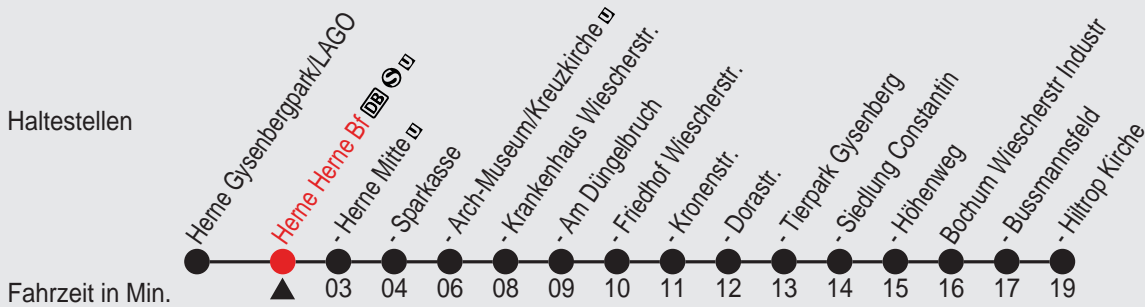

Fahrplan

34hd.ahf

Gültig ab 13.06.2010

Alle Angaben ohne Gewähr

7501/2 Herne Bf 35333_s10 H

333

Richtung: Bochum Hiltrop Kirche

Uhr montags - freitags		Uhr samstags		Uhr sonn- und feiertags	
4	55	4		4	
5	25 45	5	09 39	5	
6	05 25 45	6	09 39	6	
7	05 25 45	7	09 39	7	
8	05 25 45	8	09 39	8	17
9	05 25 45	9	09 39	9	17
10	05 25 45	10	09 39	10	17 39
11	05 25 45	11	09 39	11	09 39
12	05 25 45	12	09 39	12	09 39
13	05 25 45	13	09 39	13	09 39
14	05 25 45	14	09 39	14	09 39
15	05 25 45	15	09 39	15	09 39
16	05 25 45	16	09 39	16	09 39
17	05 25 45	17	09 39	17	09 39
18	05 25 45	18	09 39	18	09 39
19	05 25 45	19	09 39	19	09 39
20	17 47	20	17 47	20	17 47
21	17 47	21	17 47	21	17 47
22	17 47	22	17 47	22	17 47
23	47	23	47	23	47

Am 24., 25. und 31.12. sowie am 01.01. gelten besondere Fahrpläne. Bitte gesonderte Informationen beachten!